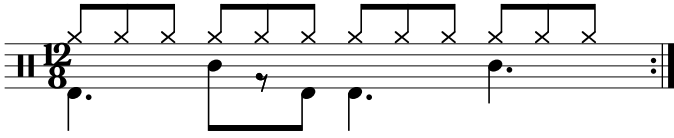

Data Sheet

drumnotesarchive.com/archive_lessons/128-HH3g3g3g3g-SD01b01b-BD1b3f1b0

Styles: Blues,

Advanced Topics: 6/8 - 12/8,

Level: 02 - Rookie,

In 9 Guided Lessons

Song	Band/Artist	Style	Level	Bpm
Slow Dance	Ana Popovic	Blues	02 - Rookie	50-69
Für Mitglieder. <i>Members Only.</i>		Blues	01 - Beginner, 02 - Rookie	50-69
Here It Is Christmastime	Guardians of the Galaxy, Old 97's, Kevin Bacon	Blues, Rock	01 - Beginner, 02 - Rookie	50-69
Für Mitglieder. <i>Members Only.</i>		Pop	01 - Beginner, 02 - Rookie	50-69
Für Mitglieder. <i>Members Only.</i>		Blues	01 - Beginner, 02 - Rookie	50-69
Für Mitglieder. <i>Members Only.</i>		Blues	02 - Rookie	50-69
If I Knew	Bruno Mars	Blues, Pop	02 - Rookie	50-69
Natural High	Joan Osbourne	Blues	02 - Rookie	50-69
Für Mitglieder. <i>Members Only.</i>		Blues	02 - Rookie	50-69

In 2 Guided Lessons

Lesson-ID	Titel / Title	Buch / Book
Für Mitglieder. <i>Members Only.</i>		
RO-01-CWZ	Keep It Slow 12/8 Slow Blues Playalong	Guided Lessons Series / Levels / Rookie Vol. 01

Visit drumnotesarchive.com for Guided Lessons, Playalongs and matching Songs.