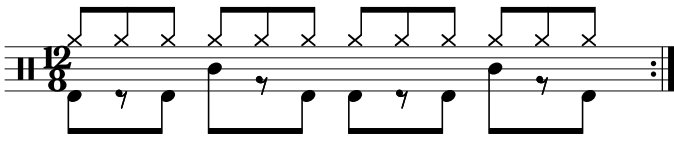

Data Sheet

drumnotesarchive.com/archive_lessons/128-HH3g3g3g3g-SD01b01b-BD3h3l3h3l

Styles: Blues,

Advanced Topics: 6/8 - 12/8,

Level: 02 - Rookie,

In 7 Guided Lessons

Song	Band/Artist	Style	Level	Bpm
Für Mitglieder. <i>Members Only.</i>		Blues, Rock	02 - Rookie	50-69
Für Mitglieder. <i>Members Only.</i>		Blues, Rock	02 - Rookie	70-89
Lovin', Touchin', Squeezin'	Journey	Blues, Rock	02 - Rookie	70-89
Für Mitglieder. <i>Members Only.</i>		Blues, Rock	02 - Rookie	70-89
Für Mitglieder. <i>Members Only.</i>		Blues, Rock	02 - Rookie	70-89
Für Mitglieder. <i>Members Only.</i>		Rock	01 - Beginner, 02 - Rookie	70-89
Für Mitglieder. <i>Members Only.</i>		Rock	02 - Rookie	90-109

In 3 Guided Lessons

Lesson-ID	Titel / Title	Buch / Book
Für Mitglieder. <i>Members Only.</i>		
Für Mitglieder. <i>Members Only.</i>		
RO-02-CWZ	Keep It Slow 12/8 Slow Blues Playalong	Guided Lessons Series / Levels / Rookie Vol. 02