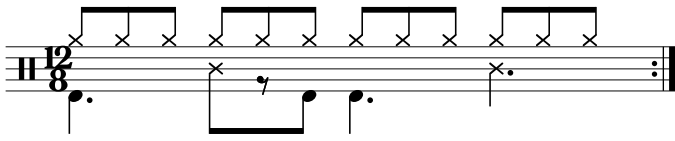

Data Sheet

drumnotesarchive.com/archive_lessons/128-HH3g3g3g3g-SDX01b01b-BD1b31b0

Styles: Blues,

Advanced Topics: 6/8 - 12/8 , Cross Stick ,

Level: 02 - Rookie,

In 3 Guided Lessons

Song	Band/Artist	Style	Level	Bpm
Slow Dance	Ana Popovic	Blues	02 - Rookie	50-69
Für Mitglieder. <i>Members Only.</i>		Blues	02 - Rookie	50-69
Für Mitglieder. <i>Members Only.</i>		Blues	02 - Rookie	50-69