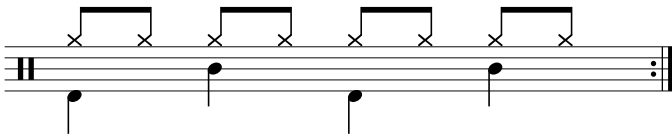

Data Sheet

drumnotesarchive.com/archive_lessons/HH2a2a2a2a-SD01a01a-BD1a01a0

Topics: Generator,
Level: 01 – Beginner,

In 11 Guided Lessons

Song	Band/Artist	Style	Level	Bpm
Till the End of Time	Justin Timberlake	Pop	01 – Beginner	50-69
Für Mitglieder. <i>Members Only.</i>		Pop, Rock	01 – Beginner	70-89
Enemy	Imagine Dragons	Pop	01 – Beginner	70-89
Last Christmas (easy version)	Wham	Pop	01 – Beginner, 02 – Rookie, 03 – Intermediate	90-109
Für Mitglieder. <i>Members Only.</i>		Pop	01 – Beginner, 02 – Rookie	90-109
Für Mitglieder. <i>Members Only.</i>		Rap/Hip-Hop	01 – Beginner	70-89
Spirits	The Strumbellas	Pop	01 – Beginner	70-89
I'm Not The Only One	Sam Smith	Pop	01 – Beginner	70-89
Für Mitglieder. <i>Members Only.</i>		Pop, Rock	01 – Beginner	110-129
Für Mitglieder. <i>Members Only.</i>		Pop	01 – Beginner	110-129
It's My Life	No Doubt	Pop	02 – Rookie	110-129

In 4 Guided Lessons

Lesson-ID	Titel / Title	Buch / Book
RO-01-DZE	The Money Beat	Guided Lessons Series / Levels / Rookie Vol. 01
Für Mitglieder. <i>Members Only.</i>		
BE-01-AZN	8tel HiHat Grooves <i>8th Note HiHat Grooves</i>	Guided Lessons Series / Levels / Beginner Vol. 01
Für Mitglieder. <i>Members Only.</i>		