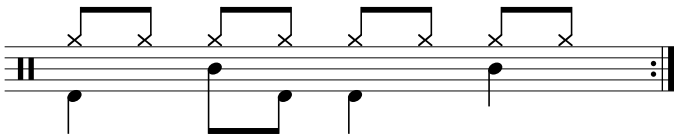

## Data Sheet

drumnotesarchive.com/archive\_lessons/HH2a2a2a2a-SD01a01a-BD1a2b1a0

**Styles:** Pop, Rock,

**Topics:** Generator,

**Level:** 01 – Beginner, 02 – Rookie,

## In 8 Guided Lessons

Song	Band/Artist	Style	Level	Bpm
Für Mitglieder. <i>Members Only.</i>		Pop, Rock	01 – Beginner, 02 – Rookie	70-89
Für Mitglieder. <i>Members Only.</i>		Pop	01 – Beginner	70-89
American Woman	Lenny Kravitz	Pop, Rock	01 – Beginner, 02 – Rookie	70-89
Für Mitglieder. <i>Members Only.</i>		Rock	02 – Rookie	70-89
Easy	Cro	Rap/Hip-Hop	02 – Rookie	90-109
Bad Chick	Cro	Pop, Rap/Hip-Hop	02 – Rookie	90-109
Real Slim Shady	Eminem	Rap/Hip-Hop	01 – Beginner	90-109
Für Mitglieder. <i>Members Only.</i>		Pop	01 – Beginner, 02 – Rookie	90-109