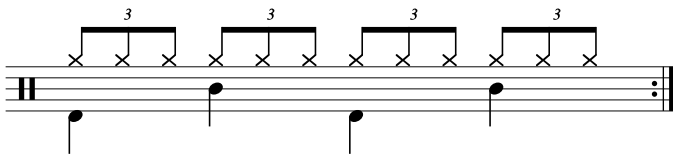

Data Sheet

drumnotesarchive.com/archive_lessons/HH3a3a3a3a-SD01a01a-BD1a01a0

Styles: Blues,

Topics: Generator,

Level: 02 – Rookie,

In 1 Guided Lessons

Song	Band/Artist	Style	Level	Bpm
Slow Dance	Ana Popovic	Blues	02 – Rookie	50-69

In 3 Guided Lessons

Lesson-ID	Titel / Title	Buch / Book
Für Mitglieder. <i>Members Only.</i>		
BE-01-BZL	Bluesrock Grooves und Fills <i>Bluesrock Grooves and Fills</i>	Guided Lessons Series / Levels / Beginner Vol. 01
Für Mitglieder. <i>Members Only.</i>		