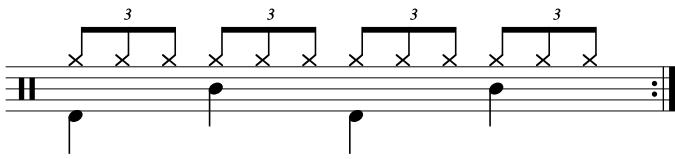

## Data Sheet

drumnotesarchive.com/archive\_lessons/HH3a3a3a3a-SD01a01a-BD1a01a0

**Styles:** Blues,

**Topics:** Generator,

**Level:** 02 – Rookie,

## In 4 Guided Lessons

Lesson-ID	Titel / Title	Buch / Book
Für Mitglieder. <i>Members Only.</i>		
BE-01-BZL	Bluesrock Grooves und Fills <i>Bluesrock Grooves and Fills</i>	Guided Lessons Series / Levels / Beginner Vol. 01