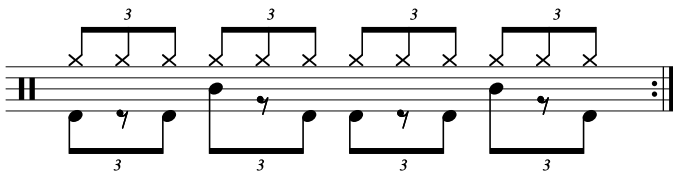

Data Sheet

drumnotesarchive.com/archive_lessons/HH3a3a3a3a-SD01a01a-BD3b3f3b3f

Styles: Blues, Pop, Rock,

Topics: Generator,

Level: 01 – Beginner, 02 – Rookie,

In 7 Guided Lessons

Song	Band/Artist	Style	Level	Bpm
Für Mitglieder. <i>Members Only.</i>		Blues, Rock	02 – Rookie	50-69
Für Mitglieder. <i>Members Only.</i>		Blues, Rock	02 – Rookie	50-69
Für Mitglieder. <i>Members Only.</i>		Blues, Rock	02 – Rookie	70-89
Lovin', Touchin', Squeezin'	Journey	Blues, Rock	02 – Rookie	70-89
Für Mitglieder. <i>Members Only.</i>		Blues, Rock	02 – Rookie	70-89
Für Mitglieder. <i>Members Only.</i>		Blues, Rock	02 – Rookie	70-89
Für Mitglieder. <i>Members Only.</i>		Rock	01 – Beginner, 02 – Rookie	70-89