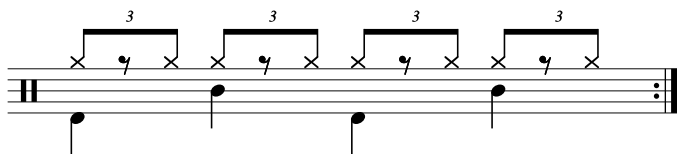

Data Sheet

drumnotesarchive.com/archive_lessons/HH3b3b3b3b-SD01a01a-BD1a01a0

Styles: Blues, Jazz,

Advanced Styles: Reggae,

Topics: Generator,

Level: 02 – Rookie,

In 6 Guided Lessons

Song	Band/Artist	Style	Level	Bpm
Für Mitglieder. <i>Members Only.</i>		Blues	02 – Rookie	90-109
Look at Little Sister	Stevie Ray Vaughan, Double Trouble	Blues, Rock	02 – Rookie	110-129
The Sweet Escape	Gwen Stefani	Pop	02 – Rookie	110-129
Für Mitglieder. <i>Members Only.</i>		Blues, Pop	02 – Rookie	110-129
Für Mitglieder. <i>Members Only.</i>		Blues	02 – Rookie	130-149
Für Mitglieder. <i>Members Only.</i>		Blues, Jazz	02 – Rookie	130-149

In 2 Guided Lessons

Lesson-ID	Titel / Title	Buch / Book
RO-01-FZZ	Shuffle Grooves, Teil I <i>Shuffle Grooves, Part I</i>	Guided Lessons Series / Levels / Rookie Vol. 01
GC-01-FQZ	Erste Shuffle Grooves <i>First Shuffle Grooves</i>	Guided Lessons Series / Topics / Groove Cookbook Vol. 01