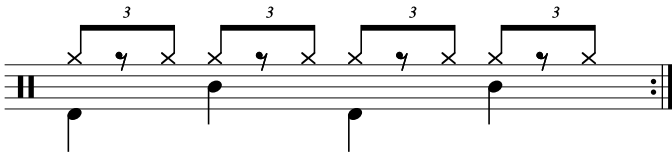

Data Sheet

drumnotesarchive.com/archive_lessons/HH3b3b3b3b-SD01a01a-BD1a01a0

Styles: Blues, Jazz,

Advanced Styles: Reggae,

Topics: Generator,

Level: 02 – Rookie,

In 6 Guided Lessons

Song	Band/Artist	Style	Level	Bpm
Für Mitglieder. <i>Members Only.</i>		Blues	02 – Rookie	90-109
Look at Little Sister	Stevie Ray Vaughan, Double Trouble	Blues, Rock	02 – Rookie	110-129
The Sweet Escape	Gwen Stefani	Pop	02 – Rookie	110-129
Für Mitglieder. <i>Members Only.</i>		Blues, Pop	02 – Rookie	110-129
Für Mitglieder. <i>Members Only.</i>		Blues	02 – Rookie	130-149
Für Mitglieder. <i>Members Only.</i>		Blues, Jazz	02 – Rookie	130-149

In 2 Guided Lessons

Lesson-ID	Titel / Title	Buch / Book
RO-01-FZZ	Shuffle Grooves	Guided Lessons Series / Levels / Rookie Vol. 01
GC-01-FQZ	Erste Shuffle Grooves <i>First Shuffle Grooves</i>	Guided Lessons Series / Topics / Groove Cookbook Vol. 01

Visit drumnotesarchive.com for Guided Lessons, Playalongs and matching Songs.

©2024 drumnotesarchive.com. Alle Rechte vorbehalten/All rights reserved.