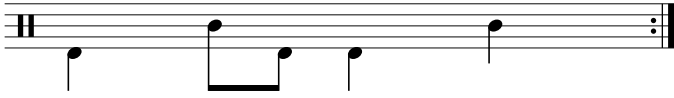

Data Sheet

drumnotesarchive.com/archive_lessons/SD01a01a-BD1a2b1a0

Styles: Pop, Rock,

Topics: Generator,

Level: 02 – Rookie,

In 5 Guided Lessons

Song	Band/Artist	Style	Level	Bpm
Für Mitglieder. <i>Members Only.</i>		Pop	01 – Beginner	110-129
Für Mitglieder. <i>Members Only.</i>		Pop, Rock	01 – Beginner, 02 – Rookie	50-69
Für Mitglieder. <i>Members Only.</i>		Pop	01 – Beginner, 02 – Rookie	90-109
Für Mitglieder. <i>Members Only.</i>		Rock	02 – Rookie, 03 – Intermediate	110-129
Für Mitglieder. <i>Members Only.</i>		Rock	02 – Rookie	130-149