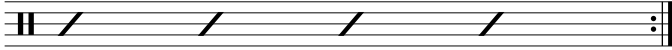

Data Sheet

Schrägstriche bedeuten, frei (oder ähnlich zum Vortakt) zu spielen – in diesem Fall über 4 Zählzeiten.

Slashes indicate to play freely (or similarly to the previous measure) – in this case over 4 beats.

drumnotesarchive.com/archive_lessons/SL1a1a1a1a

Topics: Generator,
Level: 01 – Beginner,

In 4 Guided Lessons

Lesson-ID	Titel / Title	Buch / Book
	Für Mitglieder. <i>Members Only.</i>	
	Für Mitglieder. <i>Members Only.</i>	
	Für Mitglieder. <i>Members Only.</i>	
RO-01-CJZ	Rising Above <i>Score</i>	Guided Lessons Series / Levels / Rookie Vol. 01