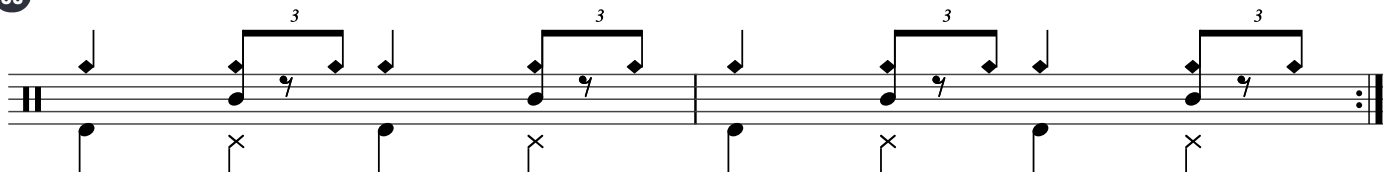

ZUTATEN:

INGREDIENTS:

Ride

Snare

Bass Drum

LEVEL: 02 - Rookie

STYLES: Jazz, Blues

01

02

03

04

Damit die Jazz-Polizei nicht meckert: Swing und Shuffle sind nicht das Gleiche...

*Don't get caught by the jazz police: Swing and Shuffle are not the same!*

SWING Pattern

SHUFFLE Pattern