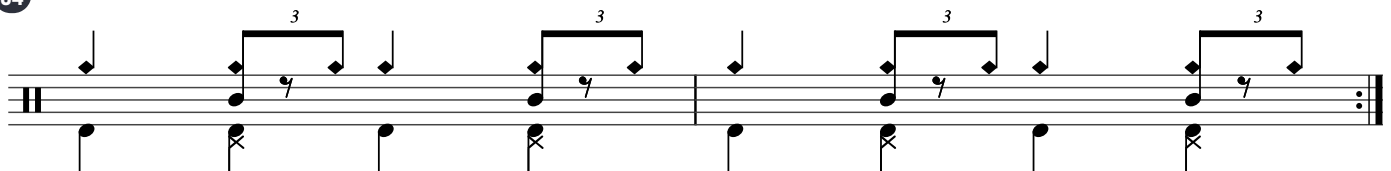

ZUTATEN:

INGREDIENTS:

Ride

Snare

Bass Drum

LEVEL: 02 - Rookie

STYLES: Jazz, Blues

01

02

03

04

Damit die Jazz-Polizei nicht meckert: Swing und Shuffle sind nicht das Gleiche...

*Don't get caught by the jazz police: Swing and Shuffle are not the same!*

SWING Pattern

SHUFFLE Pattern