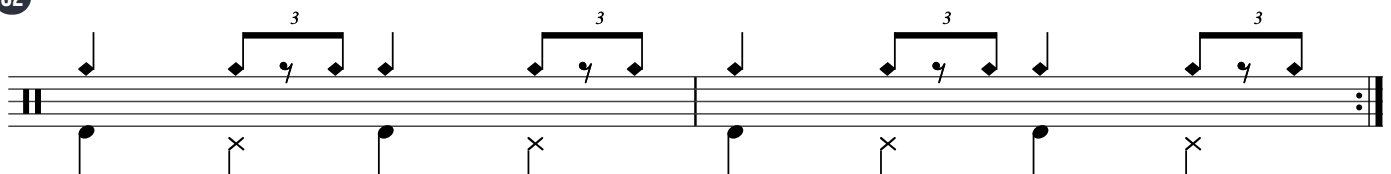

ZUTATEN:

INGREDIENTS:

Ride

Snare

Bass Drum

LEVEL: 02 - Rookie

STYLES: Jazz, Blues

01

02

03

04

Damit die Jazz-Polizei nicht meckert: Swing und Shuffle sind nicht das Gleiche...

*Don't get caught by the jazz police: Swing and Shuffle are not the same!*

SWING Pattern

SHUFFLE Pattern