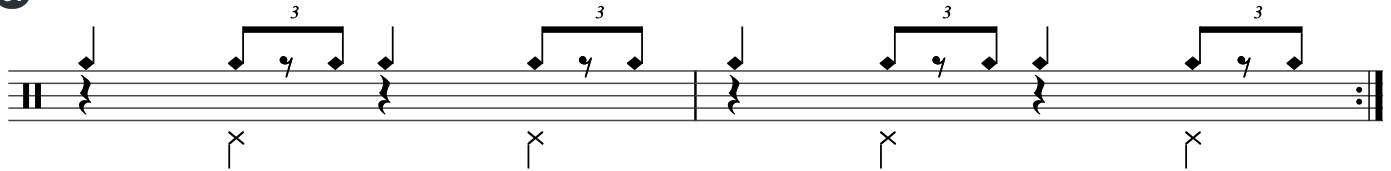

ZUTATEN:

INGREDIENTS:

Ride

Snare

Bass Drum

LEVEL: 02 - Rookie

STYLES: Jazz, Blues

01

02

03

04

Damit die Jazz-Polizei nicht meckert: Swing und Shuffle sind nicht das Gleiche...

*Don't get caught by the jazz police: Swing and Shuffle are not the same!*

SWING Pattern

SHUFFLE Pattern