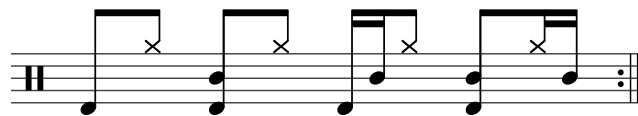

Housemannskost

House Cooking

Die folgenden Grooves sind typisch für 90er Jahre House Music. Charakteristisch sind die Offbeat HiHat und "Four on the Floor" Bass Drum. Besonders authentisch klingen sie geöffneter/geschlossener HiHat.

The following Grooves are typical for 90s house music. Characteristics are the offbeat HiHat and "four on the floor" Bass Drum. You can open/close the HiHat for an authentic sound.

01

02

03

04

05

06

07