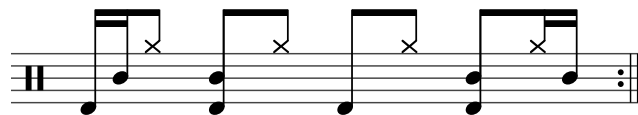

Housemannskost

House Cooking

Die folgenden Grooves sind typisch für 90er Jahre House Music. Charakteristisch sind die Offbeat HiHat und "Four on the Floor" Bass Drum. Besonders authentisch klingen sie geöffneter/geschlossener HiHat.

The following Grooves are typical for 90s house music. Characteristics are the offbeat HiHat and "four on the floor" Bass Drum. You can open/close the HiHat for an authentic sound.

01

02

03

04

05

06

07